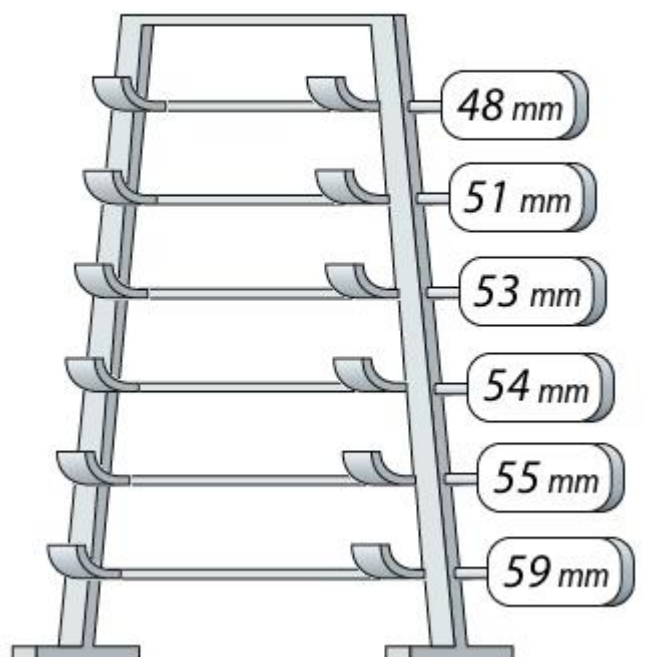

**LES LONGUEURS** - Mesurer des segments en mm

Mesure les tuyaux et colorie les de ma même couleur que l'étiquette correspondante.

Les tuyaux sont mélangés.  
Retrouve la bonne place pour les ranger.

Les tuyaux sont mélangés.  
Retrouve la bonne place pour les ranger.

**LES LONGUEURS** - Mesurer des segments en mm

Mesure les tuyaux et colorie les de la même couleur que l'étiquette correspondante.

Les tuyaux sont mélangés.  
Retrouve la bonne place pour les ranger.

Les tuyaux sont mélangés.  
Retrouve la bonne place pour les ranger.