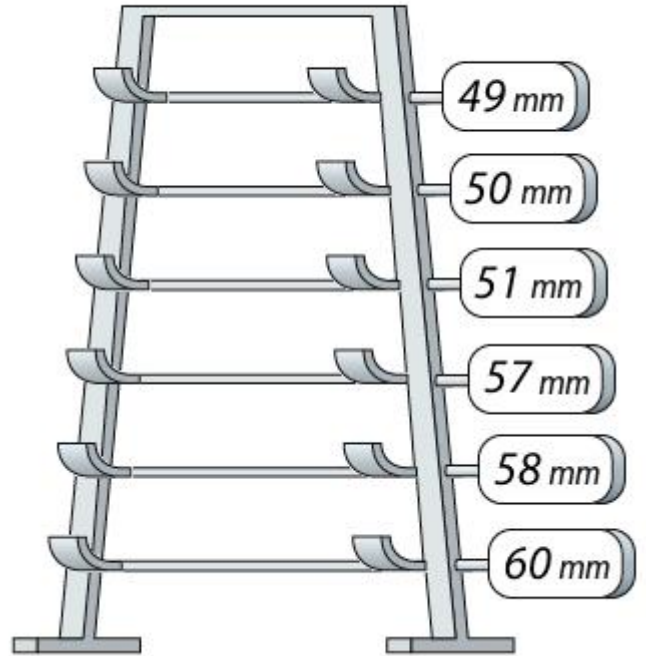

**LES LONGUEURS** - Mesurer des segments en mm

Mesure les tuyaux et colorie les de ma même couleur que l'étiquette correspondante.

Les tuyaux sont mélangés.  
Retrouve la bonne place pour les ranger.

Les tuyaux sont mélangés.  
Retrouve la bonne place pour les ranger.

**LES LONGUEURS** - Mesurer des segments en mm

Mesure les tuyaux et colorie les de la même couleur que l'étiquette correspondante.

Les tuyaux sont mélangés.  
Retrouve la bonne place pour les ranger.

Les tuyaux sont mélangés.  
Retrouve la bonne place pour les ranger.