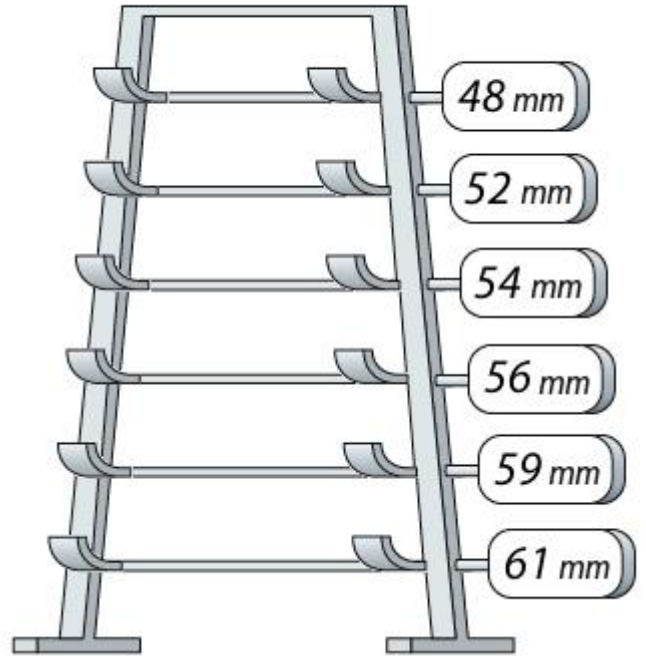

**LES LONGUEURS** - Mesurer des segments en mm

Mesure les tuyaux et colorie les de la même couleur que l'étiquette correspondante.

Les tuyaux sont mélangés.  
Retrouve la bonne place pour les ranger.

Les tuyaux sont mélangés.  
Retrouve la bonne place pour les ranger.