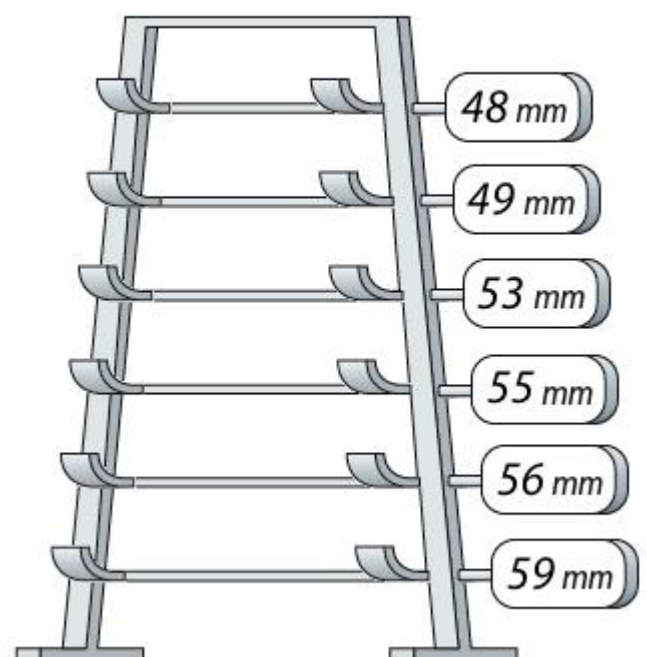

**LES LONGUEURS** - Mesurer des segments en mm

Mesure les tuyaux et colorie les de ma même couleur que l'étiquette correspondante.

Les tuyaux sont mélangés.  
Retrouve la bonne place pour les ranger.

Les tuyaux sont mélangés.  
Retrouve la bonne place pour les ranger.

**LES LONGUEURS** - Mesurer des segments en mm

Mesure les tuyaux et colorie les de la même couleur que l'étiquette correspondante.

Les tuyaux sont mélangés.  
Retrouve la bonne place pour les ranger.

Les tuyaux sont mélangés.  
Retrouve la bonne place pour les ranger.