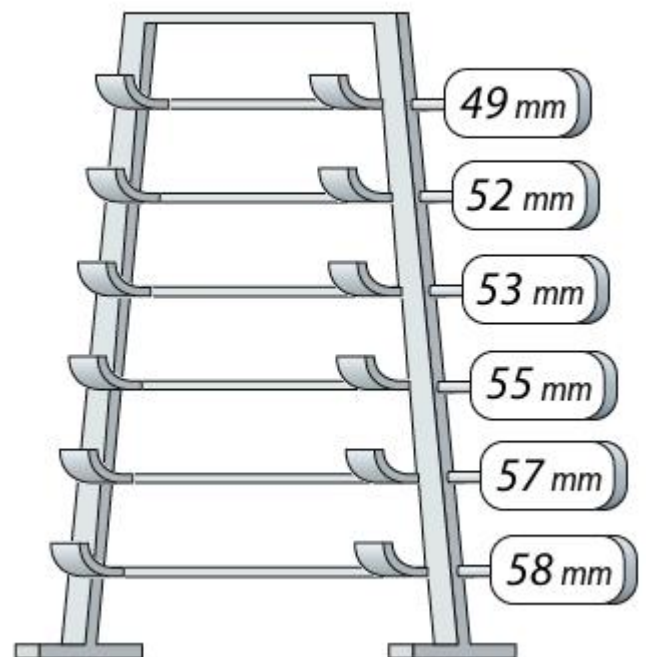

**LES LONGUEURS** - Mesurer des segments en mm

Mesure les tuyaux et colorie les de la même couleur que l'étiquette correspondante.

Les tuyaux sont mélangés.  
Retrouve la bonne place pour les ranger.

Les tuyaux sont mélangés.  
Retrouve la bonne place pour les ranger.

**LES LONGUEURS** - Mesurer des segments en mm

Mesure les tuyaux et colorie les de ma même couleur que l'étiquette correspondante.

Les tuyaux sont mélangés.  
Retrouve la bonne place pour les ranger.

Les tuyaux sont mélangés.  
Retrouve la bonne place pour les ranger.