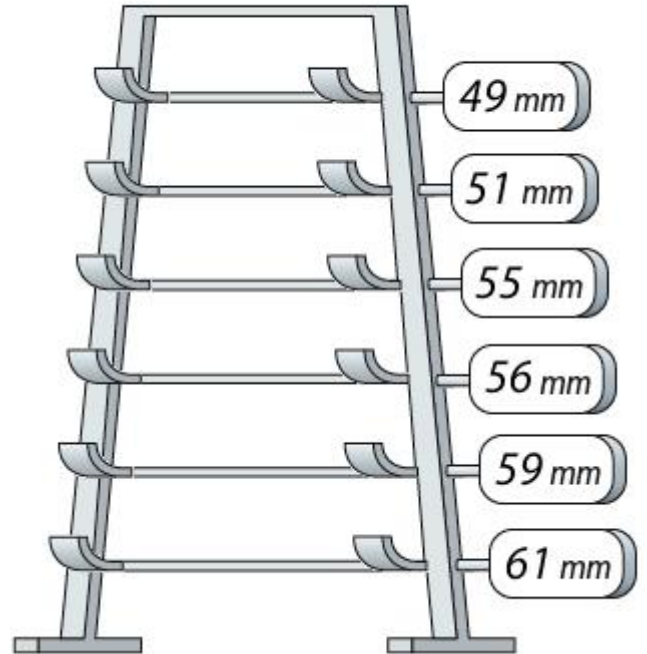

**LES LONGUEURS** - Mesurer des segments en mm

Mesure les tuyaux et colorie les de ma même couleur que l'étiquette correspondante.

Les tuyaux sont mélangés.  
Retrouve la bonne place pour les ranger.

Les tuyaux sont mélangés.  
Retrouve la bonne place pour les ranger.

**LES LONGUEURS** - Mesurer des segments en mm

Mesure les tuyaux et colorie les de la même couleur que l'étiquette correspondante.

Les tuyaux sont mélangés.  
Retrouve la bonne place pour les ranger.

Les tuyaux sont mélangés.  
Retrouve la bonne place pour les ranger.