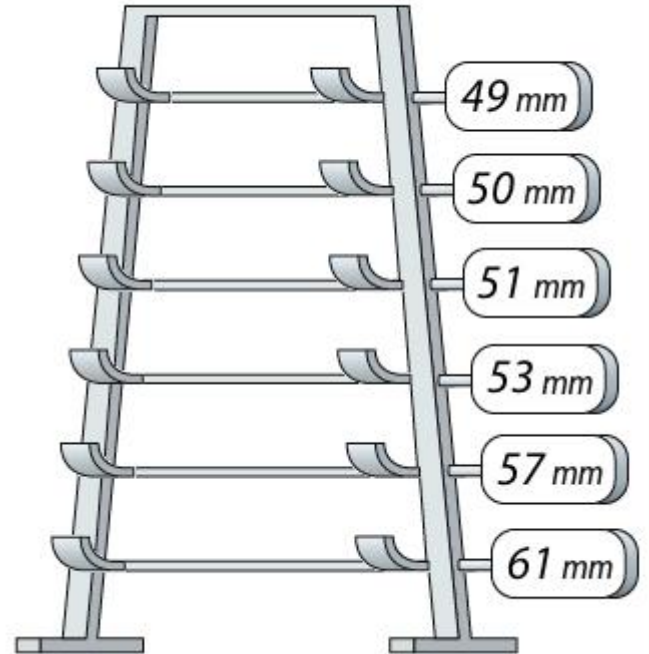

**LES LONGUEURS** - Mesurer des segments en mm

Mesure les tuyaux et colorie les de la même couleur que l'étiquette correspondante.

Les tuyaux sont mélangés.  
Retrouve la bonne place pour les ranger.

Les tuyaux sont mélangés.  
Retrouve la bonne place pour les ranger.

**LES LONGUEURS** - Mesurer des segments en mm

Mesure les tuyaux et colorie les de ma même couleur que l'étiquette correspondante.

Les tuyaux sont mélangés.  
Retrouve la bonne place pour les ranger.

Les tuyaux sont mélangés.  
Retrouve la bonne place pour les ranger.