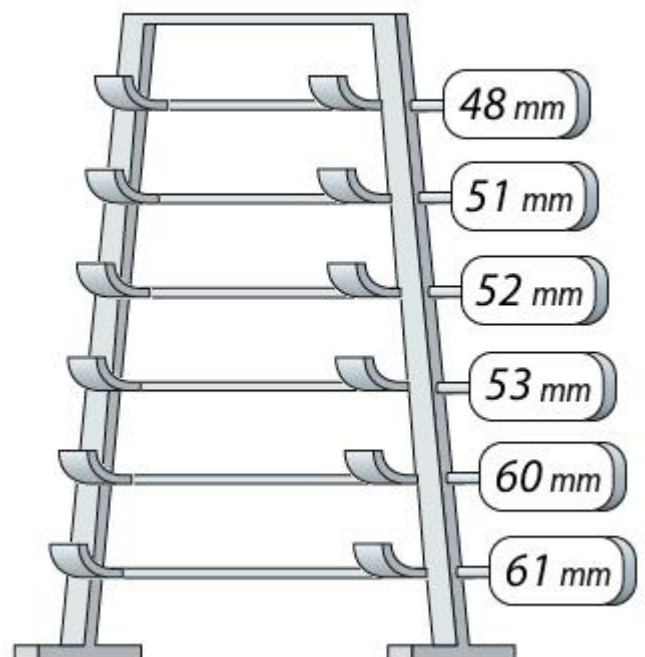

**LES LONGUEURS** - Mesurer des segments en mm

Mesure les tuyaux et colorie les de ma même couleur que l'étiquette correspondante.

Les tuyaux sont mélangés.  
Retrouve la bonne place pour les ranger.

Les tuyaux sont mélangés.  
Retrouve la bonne place pour les ranger.

**LES LONGUEURS** - Mesurer des segments en mm

Mesure les tuyaux et colorie les de la même couleur que l'étiquette correspondante.

Les tuyaux sont mélangés.  
Retrouve la bonne place pour les ranger.

Les tuyaux sont mélangés.  
Retrouve la bonne place pour les ranger.