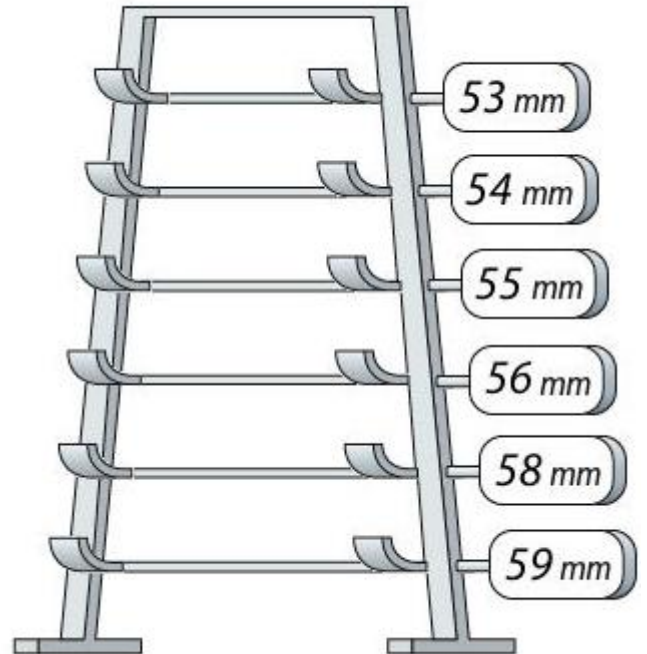

**LES LONGUEURS** - Mesurer des segments en mm

Mesure les tuyaux et colorie les de ma même couleur que l'étiquette correspondante.

Les tuyaux sont mélangés.  
Retrouve la bonne place pour les ranger.

Les tuyaux sont mélangés.  
Retrouve la bonne place pour les ranger.

**LES LONGUEURS** - Mesurer des segments en mm

Mesure les tuyaux et colorie les de la même couleur que l'étiquette correspondante.

Les tuyaux sont mélangés.  
Retrouve la bonne place pour les ranger.

Les tuyaux sont mélangés.  
Retrouve la bonne place pour les ranger.