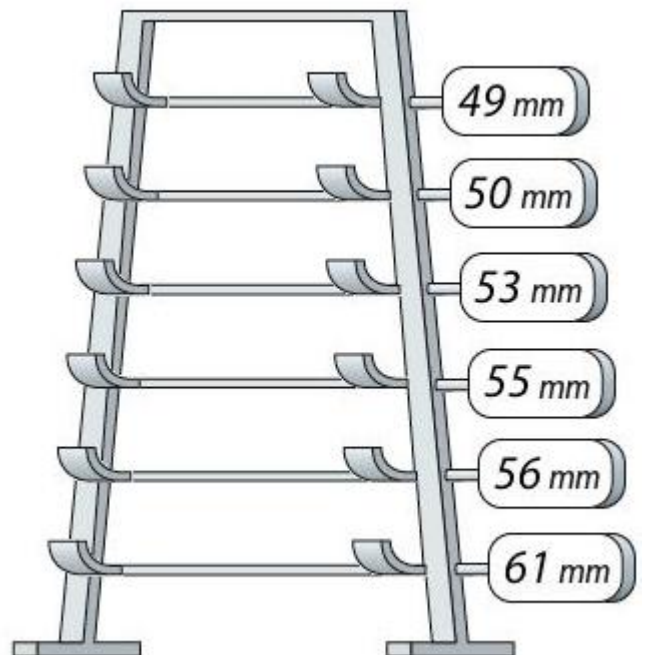

**LES LONGUEURS** - Mesurer des segments en mm

Mesure les tuyaux et colorie les de ma même couleur que l'étiquette correspondante.

Les tuyaux sont mélangés.  
Retrouve la bonne place pour les ranger.

Les tuyaux sont mélangés.  
Retrouve la bonne place pour les ranger.

**LES LONGUEURS** - Mesurer des segments en mm

Mesure les tuyaux et colorie les de la même couleur que l'étiquette correspondante.

Les tuyaux sont mélangés.  
Retrouve la bonne place pour les ranger.

Les tuyaux sont mélangés.  
Retrouve la bonne place pour les ranger.