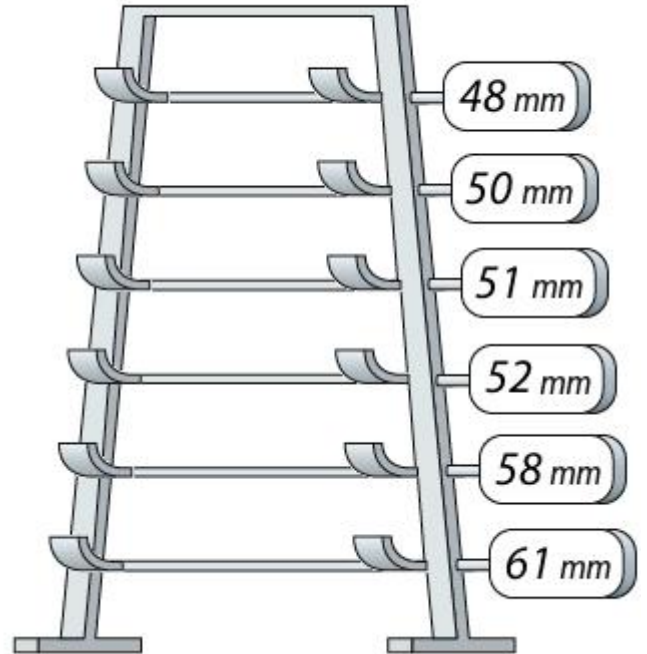

**LES LONGUEURS** - Mesurer des segments en mm

Mesure les tuyaux et colorie les de la même couleur que l'étiquette correspondante.

Les tuyaux sont mélangés.  
Retrouve la bonne place pour les ranger.

Les tuyaux sont mélangés.  
Retrouve la bonne place pour les ranger.