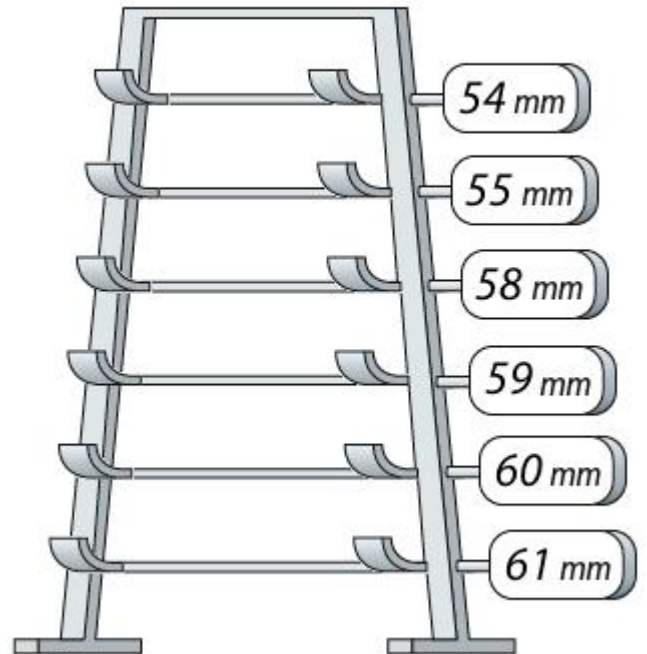

**LES LONGUEURS** - Mesurer des segments en mm

Mesure les tuyaux et colorie les de la même couleur que l'étiquette correspondante.

Les tuyaux sont mélangés.  
Retrouve la bonne place pour les ranger.

Les tuyaux sont mélangés.  
Retrouve la bonne place pour les ranger.

**LES LONGUEURS** - Mesurer des segments en mm

Mesure les tuyaux et colorie les de ma même couleur que l'étiquette correspondante.

Les tuyaux sont mélangés.  
Retrouve la bonne place pour les ranger.

Les tuyaux sont mélangés.  
Retrouve la bonne place pour les ranger.